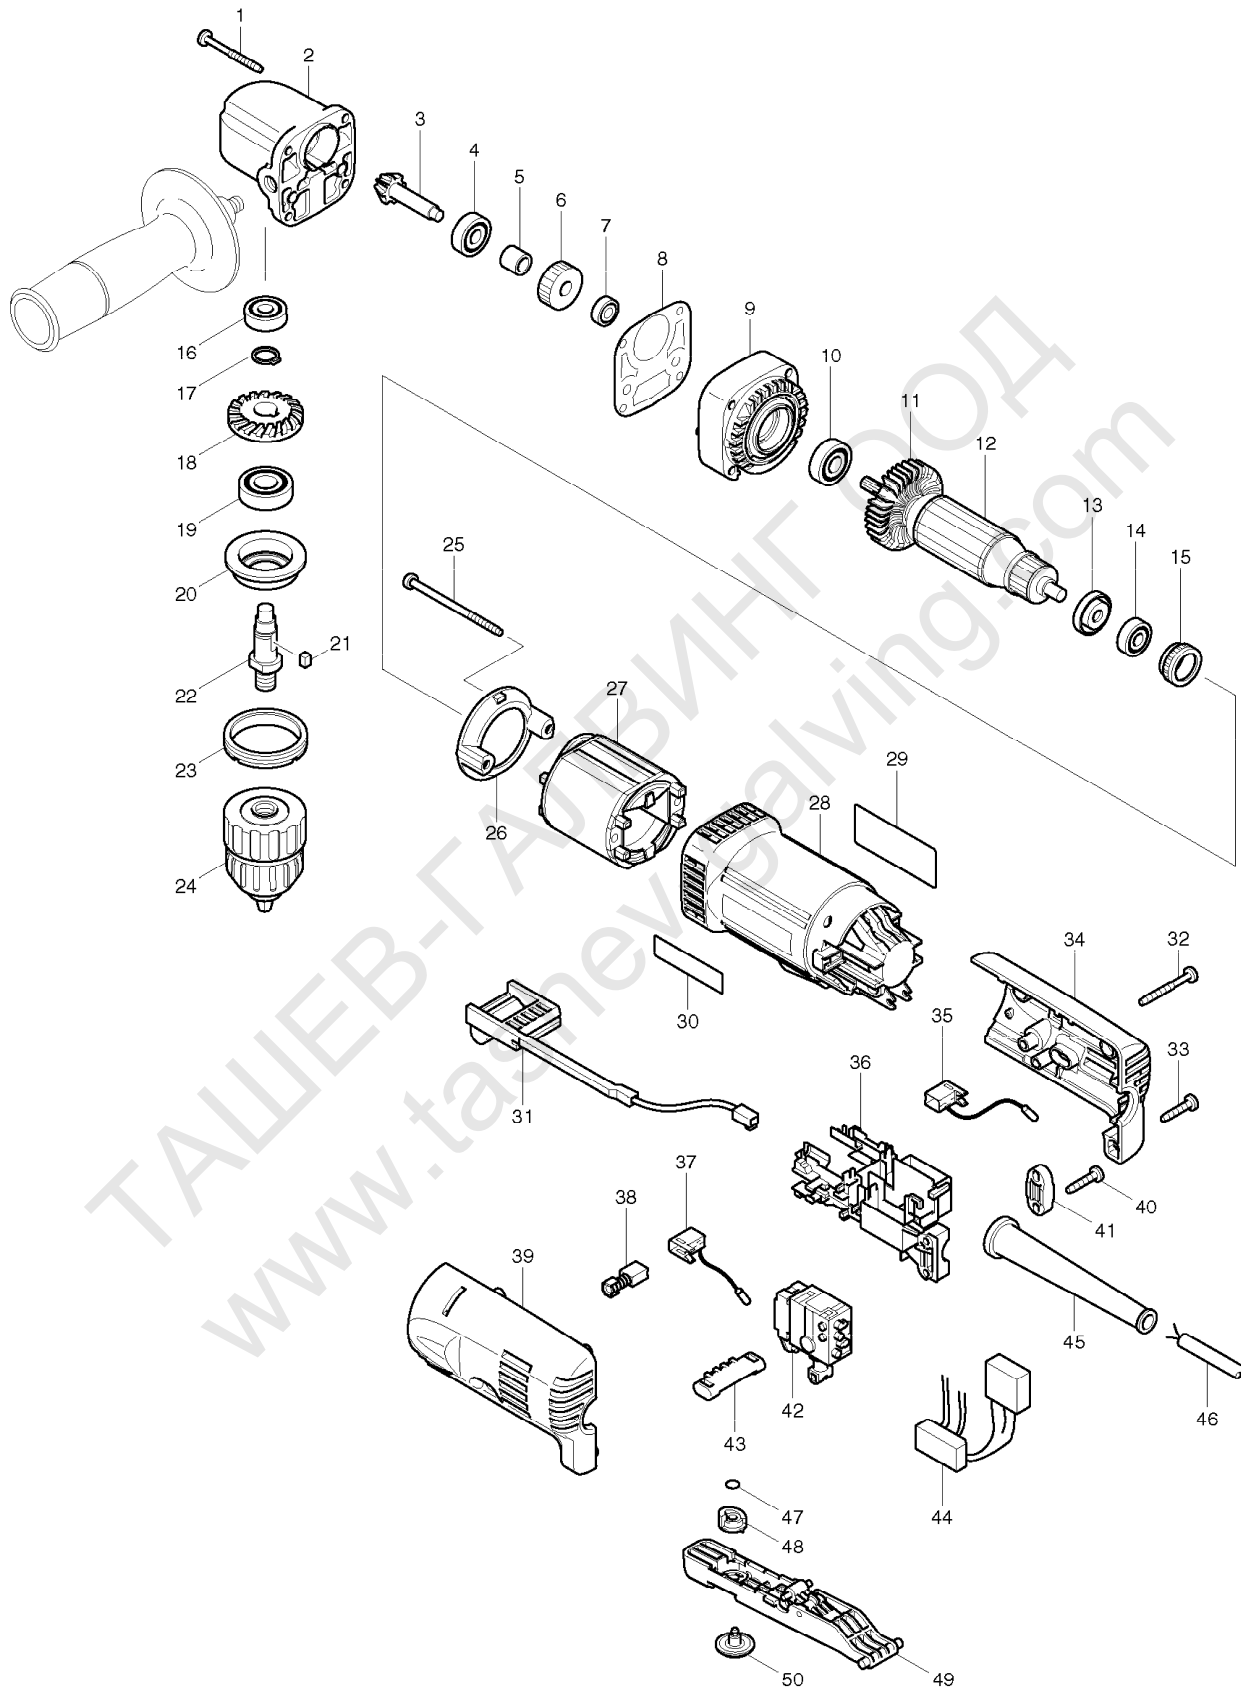

SERVICE DRAWING

MODEL NO. DA3011F

SPARE PARTS LIST

MODEL NO. DA3011F

ITEM	PART NO.	DESCRIPTION	QTY	NOTE
001	266048-4	TAPPING SCREW 4x40	4	
002	317634-5	GEAR HOUSING	1	
003	227435-2	SPIRAL BEVEL GEAR 9	1	
004	*****	*****	***	*****
005	257726-7	SLEEVE 8	1	
006	226567-2	Helical Gear 28	1	
007	210026-6	BALL BEARING 696ZZ new	1	
008	418036-9	Gasket	1	
009	418042-4	GEAR HOUSING COVER	1	
010	211051-0	BALL BEARING 609LLB	1	
011	240061-0	FAN 48	1	
012	517583-8	ARMATURE ASS'Y 220-240V INC. 10,11,13,14	1	
013	681636-0	INSULATION WASHER	1	
014	211021-9	BALL BEARING 607LLB	1	
015	421494-0	RUBBER RING 19	1	
016	*****	*****	***	*****
017	961052-5	RETAINING RING S-12	1	
018	227434-4	SPIRAL BEVEL GEAR 26	1	
019	211131-2	BALL BEARING 6001DDW	1	
020	317633-7	BEARING BOX	1	
021	254201-4	KEY 4	1	
022	324329-3	SPINDLE	1	
023	285842-5	BEARING RETAINER 36-43	1	
024	763132-1	KEYLESS DRILL CHUCK 10	1	
025	266315-7	TAPPING SCREW MT 4x65	2	
026	418033-5	BAFFLE PLATE	1	
027	635078-0	FIELD	1	
028	183560-8	Motor Housing INC. 30	1	
029	850090-1	NAME PLATE DA3011F	1	
030	819063-3	MAKITA LABEL	1	
031	631516-0	Led Circuit	1	
032	266053-1	TAPPING SCREW 4x35	1	
033	265995-6	TAPPING SCREW 4x18	3	
034	183559-3	REAR COVER SET INC. 39	1	
035	643801-9	BRUSH HOLDER	1	
036	687139-2	SUPPORT	1	
037	643801-9	BRUSH HOLDER	1	
038	191962-4	CARBON BRUSH CB-419	1	
039	183559-3	REAR COVER SET INC. 34	1	
040	265995-6	TAPPING SCREW 4x18	2	
041	687063-9	STRAIN RELIEF	1	
042	650539-9	SWITCH TG803BSA-1	1	
043	418038-5	F/R Change Lever	1	
044	631527-5	POWER SUPPLY CIRCUIT	1	
045	682559-5	CORD GUARD 8	1	
046	666066-6	POWER SUPPLY CORD 1.0-2-2.5	1	
047	213034-6	O RING 3	1	
048	418040-8	CAM	1	
049	153477-9	SWITCH LEVER COMPLETE	1	
050	418037-7	Speed Change Dial	1	
A01	152490-4	GRIP 36 COMPLETE	1	